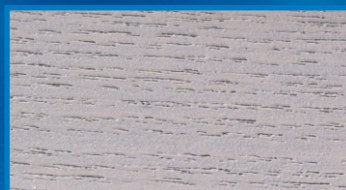

Ocker

Herbstbraun

Terrabraun

Olivbraun

Braungrau

Nordic

Dekosan Langzeit-Lasur

orientační vzorník lazur

www.zerobarvy.cz

strana 2

Lichtgrau

Silbergrau

Alpengrau

Islandgrau

Mausgrau

Polargrau

Quarzgrau

Basaltgrau

Graphitgrau

Mintgrün

Erdgrün

Nordischblau

Pazificblau

Kobaltblau