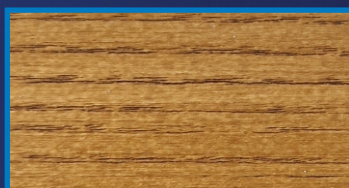

Dekosan Langzeit-Lasur

orientační vzorník lazur

Vzhledem k odlišným výstupům zobrazení, slouží tento vzorník pouze pro orientaci a uvedené odstíny nejsou žádným způsobem závazné! V případě zájmu si vyžádejte originální vzorník, či vzorky ve vybraném materiálu. Pro bližší informace volejte poradenskou ZEROlinku +420 720 943 737

www.zerobarvy.cz

strana 1

Teak