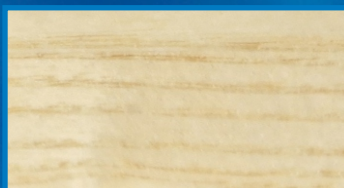

www.zerobarvy.cz

strana 1

Ahorn

Pine

Buche

Kiefer

Eiche hell

Eiche Dunkel