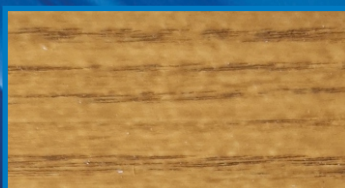

www.zerobarvy.cz

strana 1

Ahorn

Pine

Buche

Kiefer

Eiche hell

Eiche Dunkel