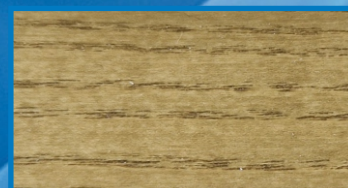

Eucalyptus