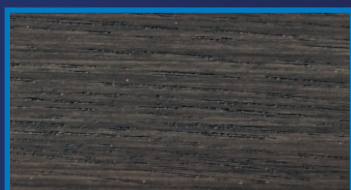

Ocker

Herbstbraun

Terrabraun

Olivbraun

Braungrau

Nordic

Dekosan Langzeit-Lasur

orientační vzorník lazur

www.zerobarvy.cz

strana 2

Lichtgrau

Silbergrau

Alpengrau

Islandgrau

Mausgrau

Polargrau

Quarzgrau

Basaltgrau

Graphitgrau

Mintgrün

Erdgrün

Nordischblau

Pazificblau

Kobaltblau