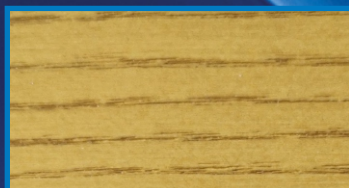

www.zerobarvy.cz

strana 1

Ahorn

Pine

Buche

Kiefer

Eiche hell

Eiche Dunkel