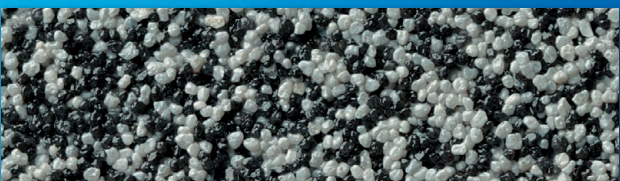

# ZERO Buntsteinputz LF

4090

4430 – Originalmuster in Putzmuster-Mappe

4190 – Originalmuster in Putzmuster-Mappe

4490

4260 – Originalmuster in Putzmuster-Mappe

4530

4300

4560

4330 – Originalmuster in Putzmuster-Mappe

4590

4360

4730

4390 – Originalmuster in Putzmuster-Mappe

4790

4400 – Originalmuster in Putzmuster-Mappe

# Fein mit Stein: Ambitionierter Klassiker

- Dekorativer Kunstharzputz mit eingefärbten Steingranulaten, lösemittelfrei
- Außen und innen für stark beanspruchte Wandflächen (z.B. Treppenhäuser, Empfangsräume, Flure, Haussockel)
- Seidenmatt, 15 Dessins, Kornstärke 1,8 mm
- Wetter- und lichtbeständig, stoßfest, diffusionsfähig
- Brandverhaltensklasse A2-s1,d0