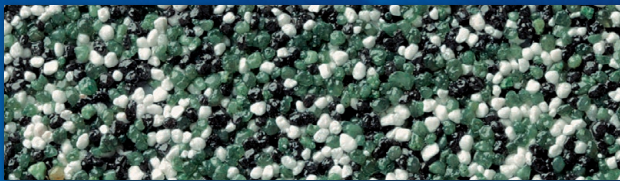

# ZERO Buntsteinputz LF

4090

4430 – Originalmuster in Putzmuster-Mappe

4190 – Originalmuster in Putzmuster-Mappe

4490

4260 – Originalmuster in Putzmuster-Mappe

4530

4300

# Fein mit Stein: Ambitionierter Klassiker

- Dekorativer Kunstharzputz mit eingefärbten Steingranulaten, lösemittelfrei
- Außen und innen für stark beanspruchte Wandflächen (z.B. Treppenhäuser, Empfangsräume, Flure, Haussockel)
- Seidenmatt, 15 Dessins, Kornstärke 1,8 mm
- Wetter- und lichtbeständig, stoßfest, diffusionsfähig
- Brandverhaltensklasse A2-s1,d0