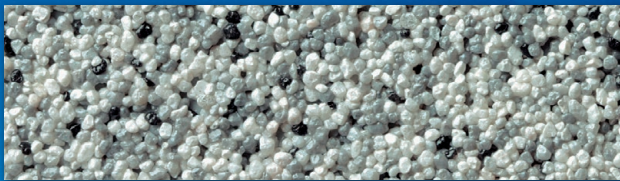

# ZERO Buntsteinputz LF

4090

4430 – Originalmuster in Putzmuster-Mappe

4190 – Originalmuster in Putzmuster-Mappe

4490

4260 – Originalmuster in Putzmuster-Mappe

4530

4300

# Fein mit Stein: Ambitionierter Klassiker

- Dekorativer Kunstharzputz mit eingefärbten Steingranulaten, lösemittelfrei
- Außen und innen für stark beanspruchte Wandflächen (z.B. Treppenhäuser, Empfangsräume, Flure, Haussockel)
- Seidenmatt, 15 Dessins, Kornstärke 1,8 mm
- Wetter- und lichtbeständig, stoßfest, diffusionsfähig
- Brandverhaltensklasse A2-s1,d0