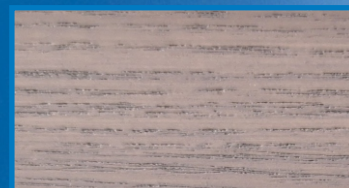

Ocker

Herbstbraun

Terrabraun

Olivbraun

Braungrau

Nordic

Aqua Holzlasur SLF

orientační vzorník lazur

www.zerobarvy.cz

strana 2

Lichtgrau

Silbergrau

Alpengrau

Islandgrau

Mausgrau

Polargrau

Quarzgrau

Basaltgrau

Graphitgrau

Mintgrün

Erdgrün

Nordischblau

Pazificblau

Kobaltblau