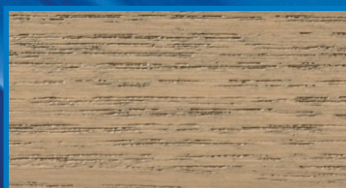

Ocker

Herbstbraun

Terrabraun

Olivbraun

Braungrau

Nordic

Aqua Holzlasur SLF

orientační vzorník lazur

www.zerobarvy.cz

strana 2

Lichtgrau

Silbergrau

Alpengrau

Islandgrau

Mausgrau

Polargrau