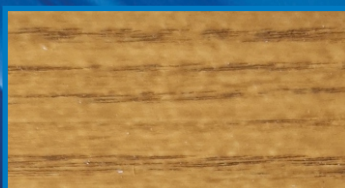

www.zerobarvy.cz

strana 1

Ahorn

Pine

Buche

Kiefer

Eiche hell

Eiche Dunkel

Ocker

Herbstbraun

Terrabraun

Olivbraun

Braungrau

Nordic

Aqua Holzlasur SLF

orientační vzorník lazur