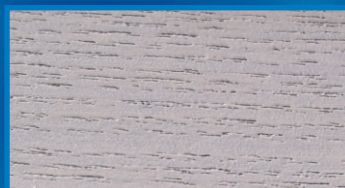

Ocker

Herbstbraun

Terrabraun

Olivbraun

Braungrau

Nordic

Aqua Holzlasur SLF

orientační vzorník lazur

www.zerobarvy.cz

strana 2

Lichtgrau

Silbergrau

Alpengrau

Islandgrau

Mausgrau

Polargrau

Quarzgrau

Basaltgrau

Graphitgrau

Mintgrün

Erdgrün

Nordischblau

Pazificblau

Kobaltblau