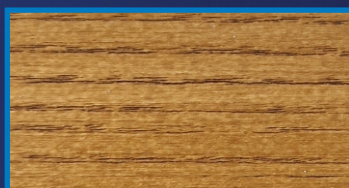

Aqua Holzlasur SLF

orientační vzorník lazur

Vzhledem k odlišným výstupům zobrazení, slouží tento vzorník pouze pro orientaci a uvedené odstíny nejsou žádným způsobem závazné! V případě zájmu si vyžádejte originální vzorník, či vzorky ve vybraném materiálu. Pro bližší informace volejte poradenskou ZEROlinku +420 720 943 737

www.zerobarvy.cz

strana 1

Teak